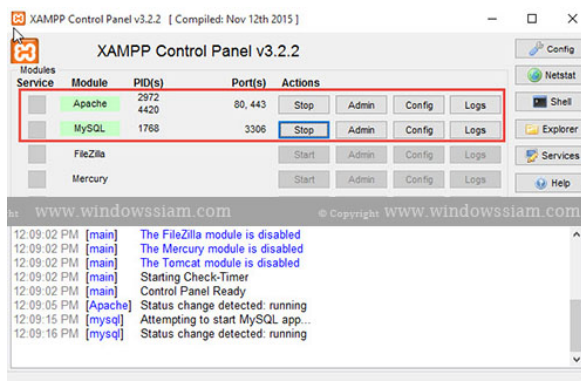

7. รอทำการติดตั้ง

ภาพที่ ก.7 หน้าไหลดการติดตั้ง

8. ทำการติดตั้งเรียบร้อย และทำการ Restart Computer 1 ครั้ง

ภาพที่ ก.8 หน้าติดตั้งสำเร็จ

9. จากนั้นเข้า Control Panel ของ XAMPP และทำการคลิก Start Apache และ Mysql ตามลำดับ