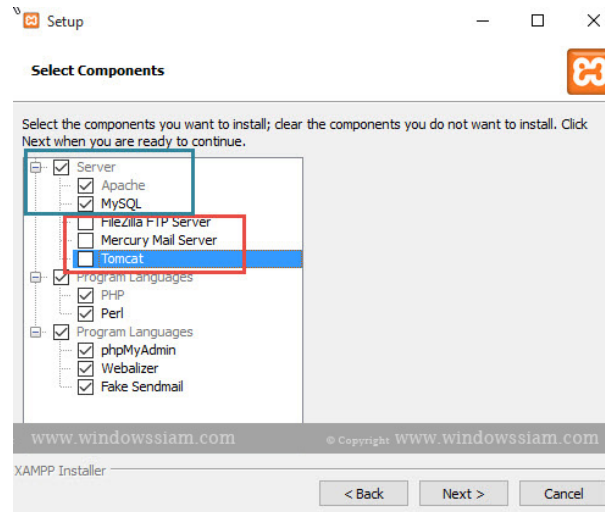

ภาคผนวก ก
คู่มือการติดตั้งระบบ

คู่มือการติดตั้งโปรแกรม XAMPP

1. ทำการดาวน์โหลด XAMPP สำหรับ Windows

ภาพที่ ก.1 หน้าเว็บไซต์ดาวน์โหลดโปรแกรมของ XAMPP

2. ทำการติดตั้ง คลิก Next

ภาพที่ ก.2 หน้าติดตั้งโปรแกรมของ XAMPP

3. ทำการเลือก Components ที่เราต้องการ

ภาพที่ ก.3 หน้าเลือก Components

4. เลือก Path ในการติดตั้ง XAMPP

ภาพที่ ก.4 หน้าเลือก Path

5. คลิก Next

ภาพที่ ก.5 หน้าการติดตั้ง

6. คลิก Next

ภาพที่ ก.6 หน้าการติดตั้ง